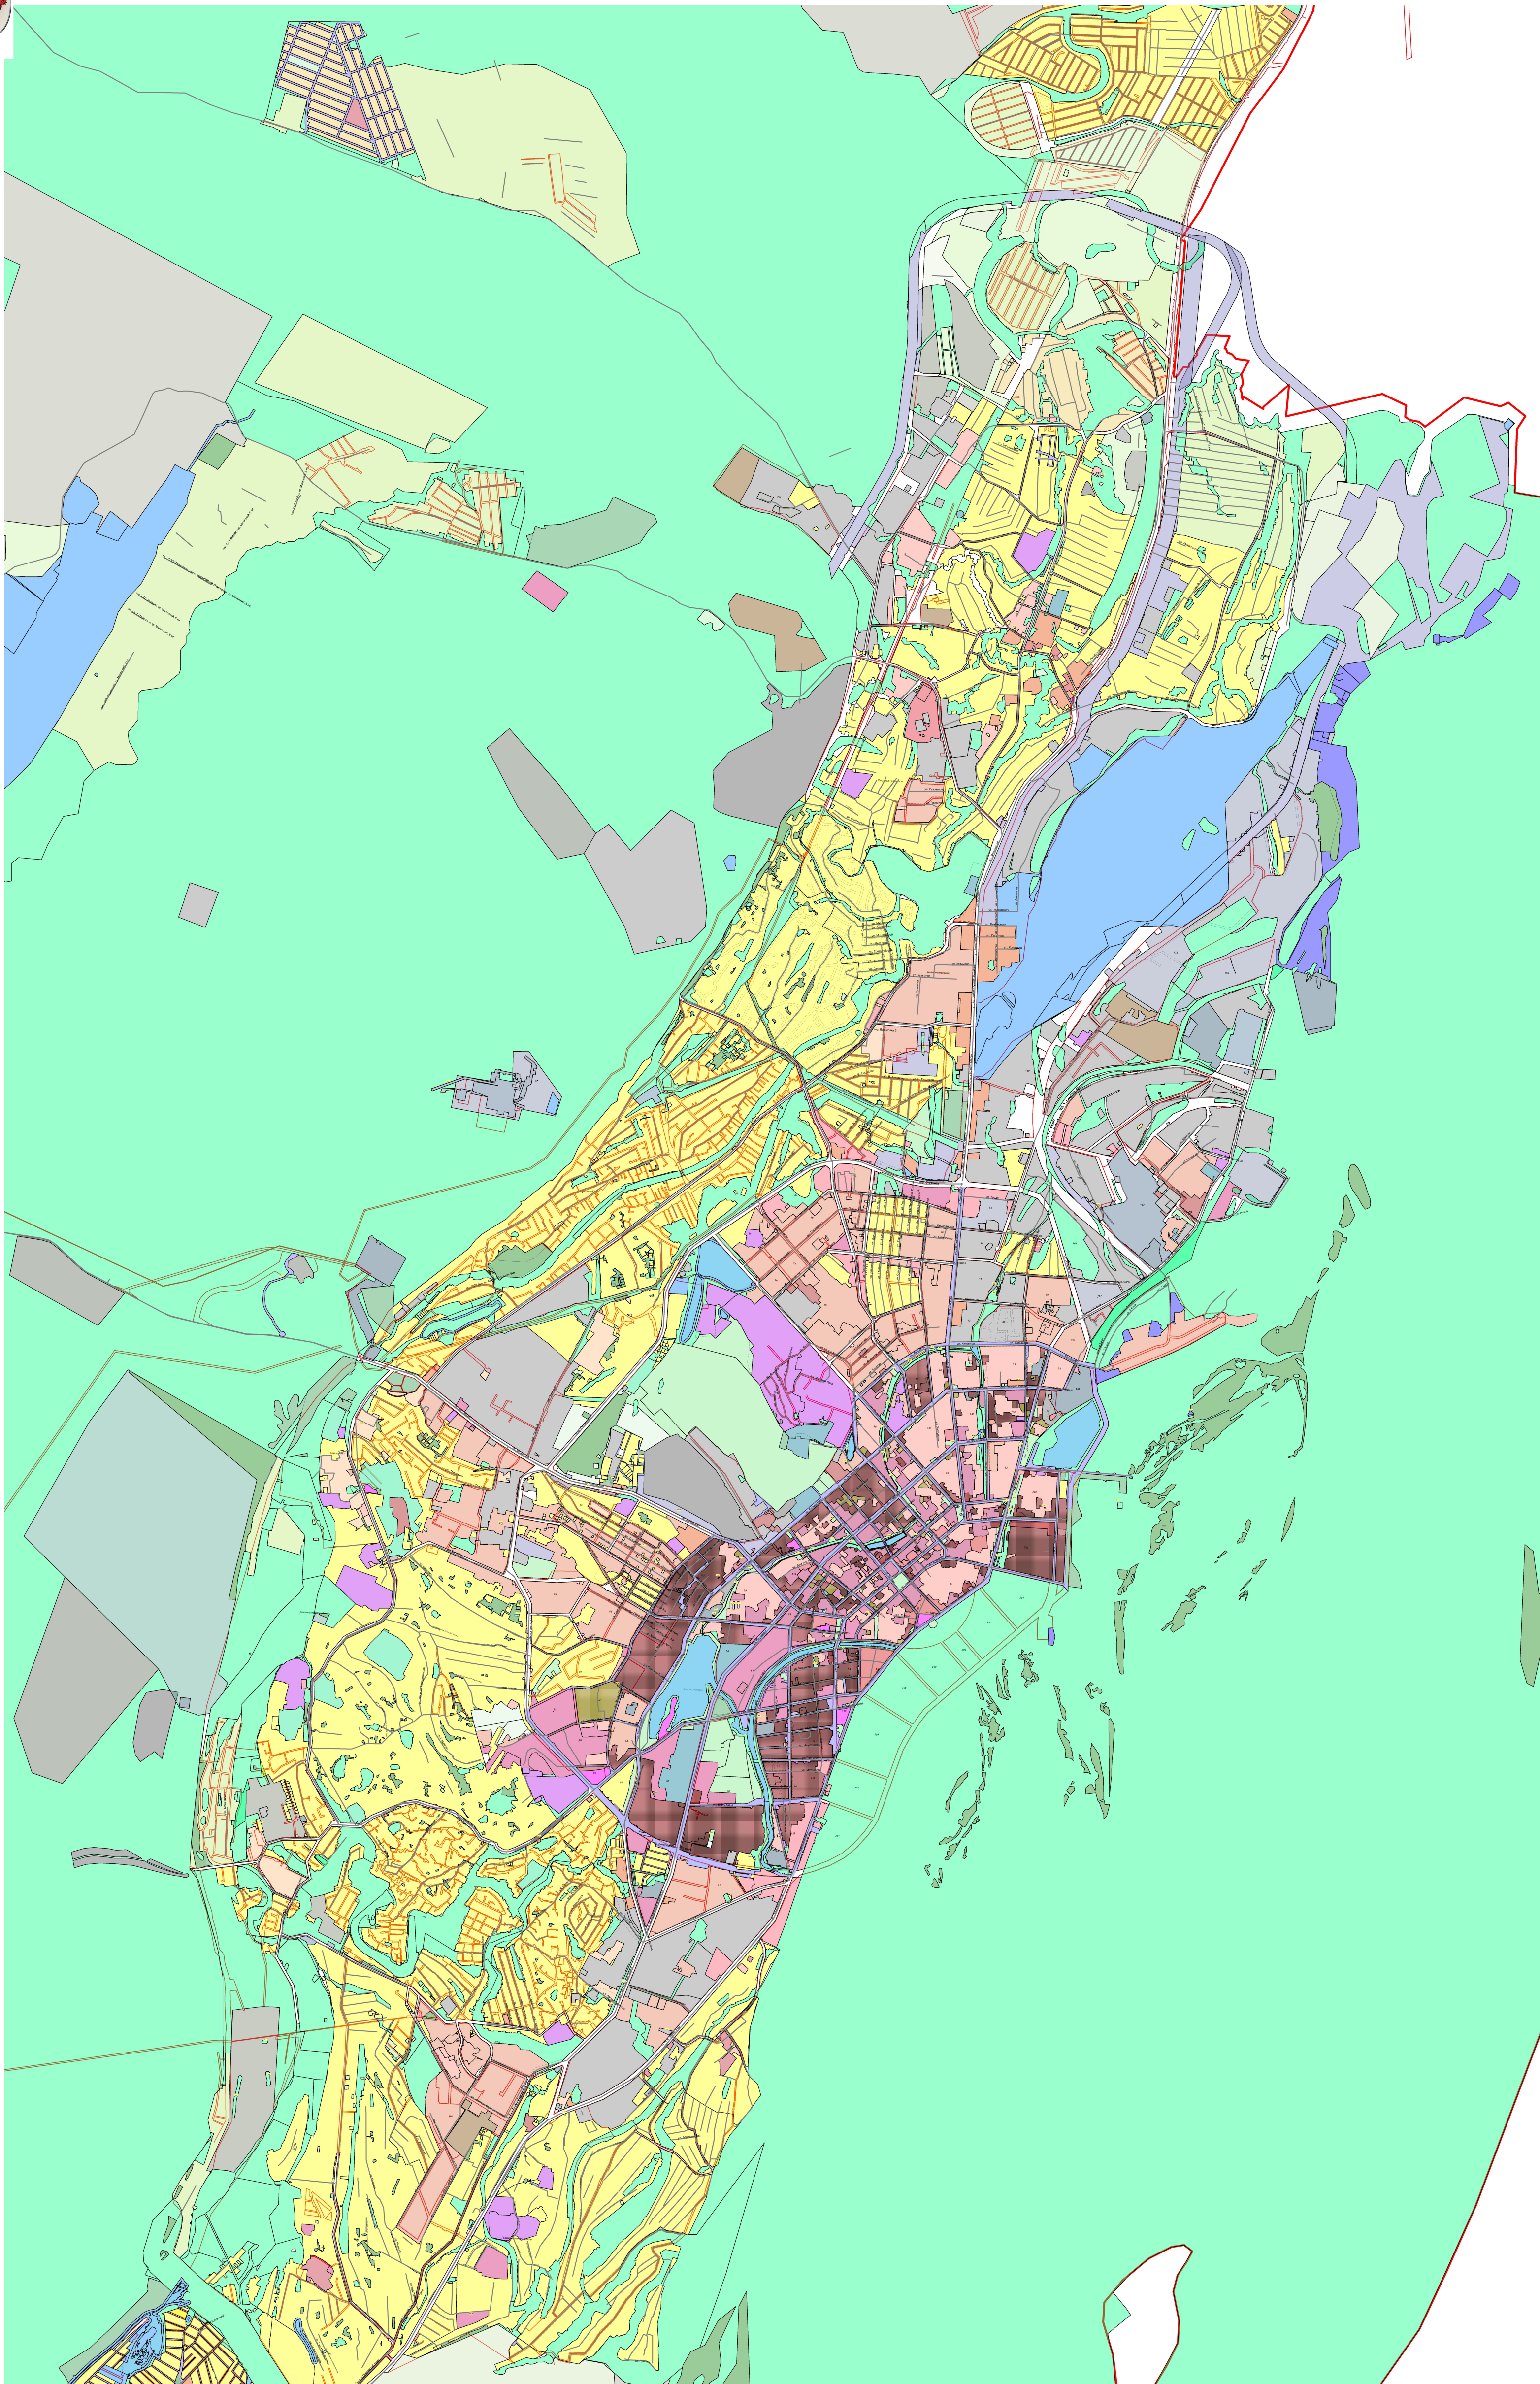

**Карта градостроительного зонирования
городского округа «город Якутск»
(город Якутск, микрорайон Марха)**

Приложение № 1
к нормативному правовому акту
Якутской городской Думы
№ - НПА
от «24» апреля 2024 г.

Приложение № 1.1
к Правилам землепользования и застройки
городского округа «город Якутск»,
утвержденным нормативным правовым актом
Якутской городской Думы
№ 169-НПА
от «25» декабря 2013 г.