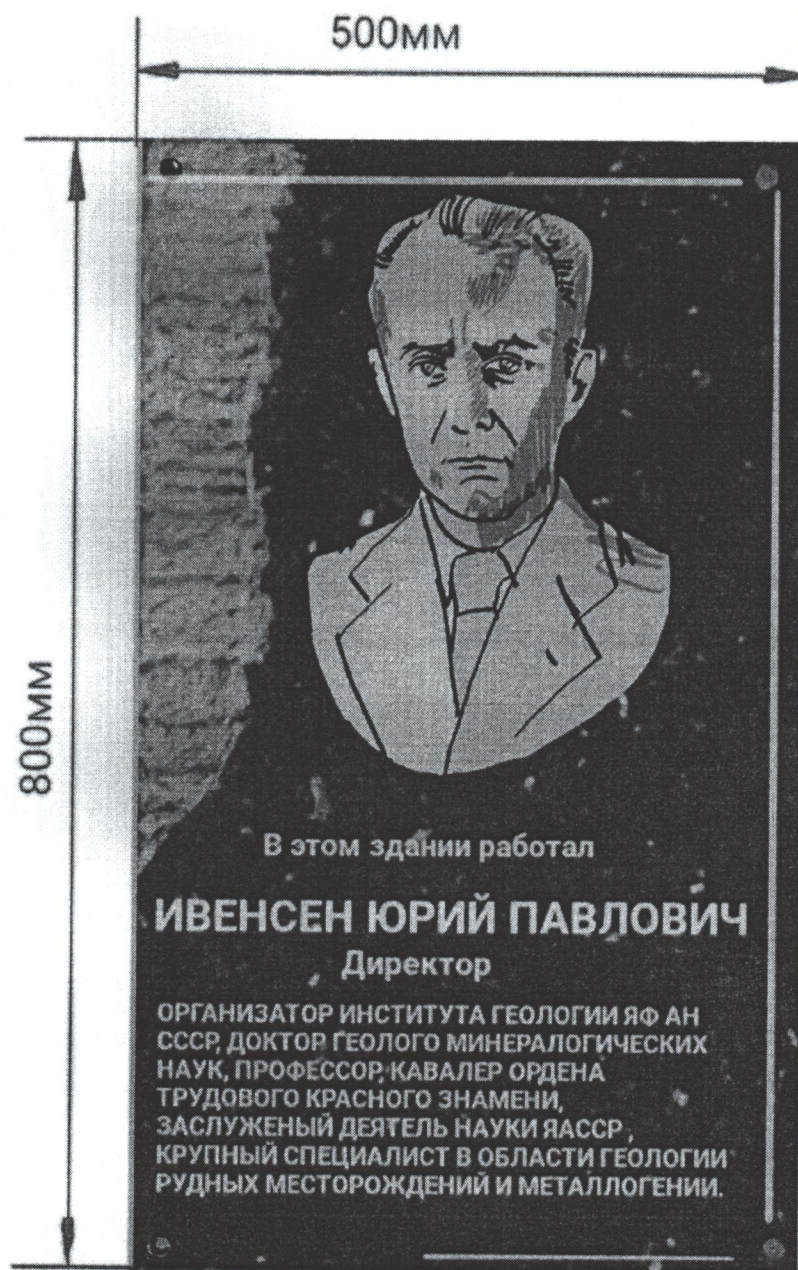

Эскиз мемориальной доски  
Ивенсену Юрию Павловичу.

800/500мм

По адресу: г.Якутск, пр.Ленина д39

Мемориальная доска  
Ивенсену Юрию Павловичу

Ситуационный план	Стадия	Лист	Листов
		2	8

г.Якутск, пр. Ленина д39.

Мемориальная доска Ивенсену Юрию Павловичу			
Место расположения мемориальной доски	Стадия	Лист	Листов
		3	8

Фасад здания с выходом на пр.Ленина

Гранит ,бронза, размеры 800/500мм.

Мемориальная доска Ивенсену Юрию Павловичу			
Общие размеры	Стадия	Лист	Листов
		4	8