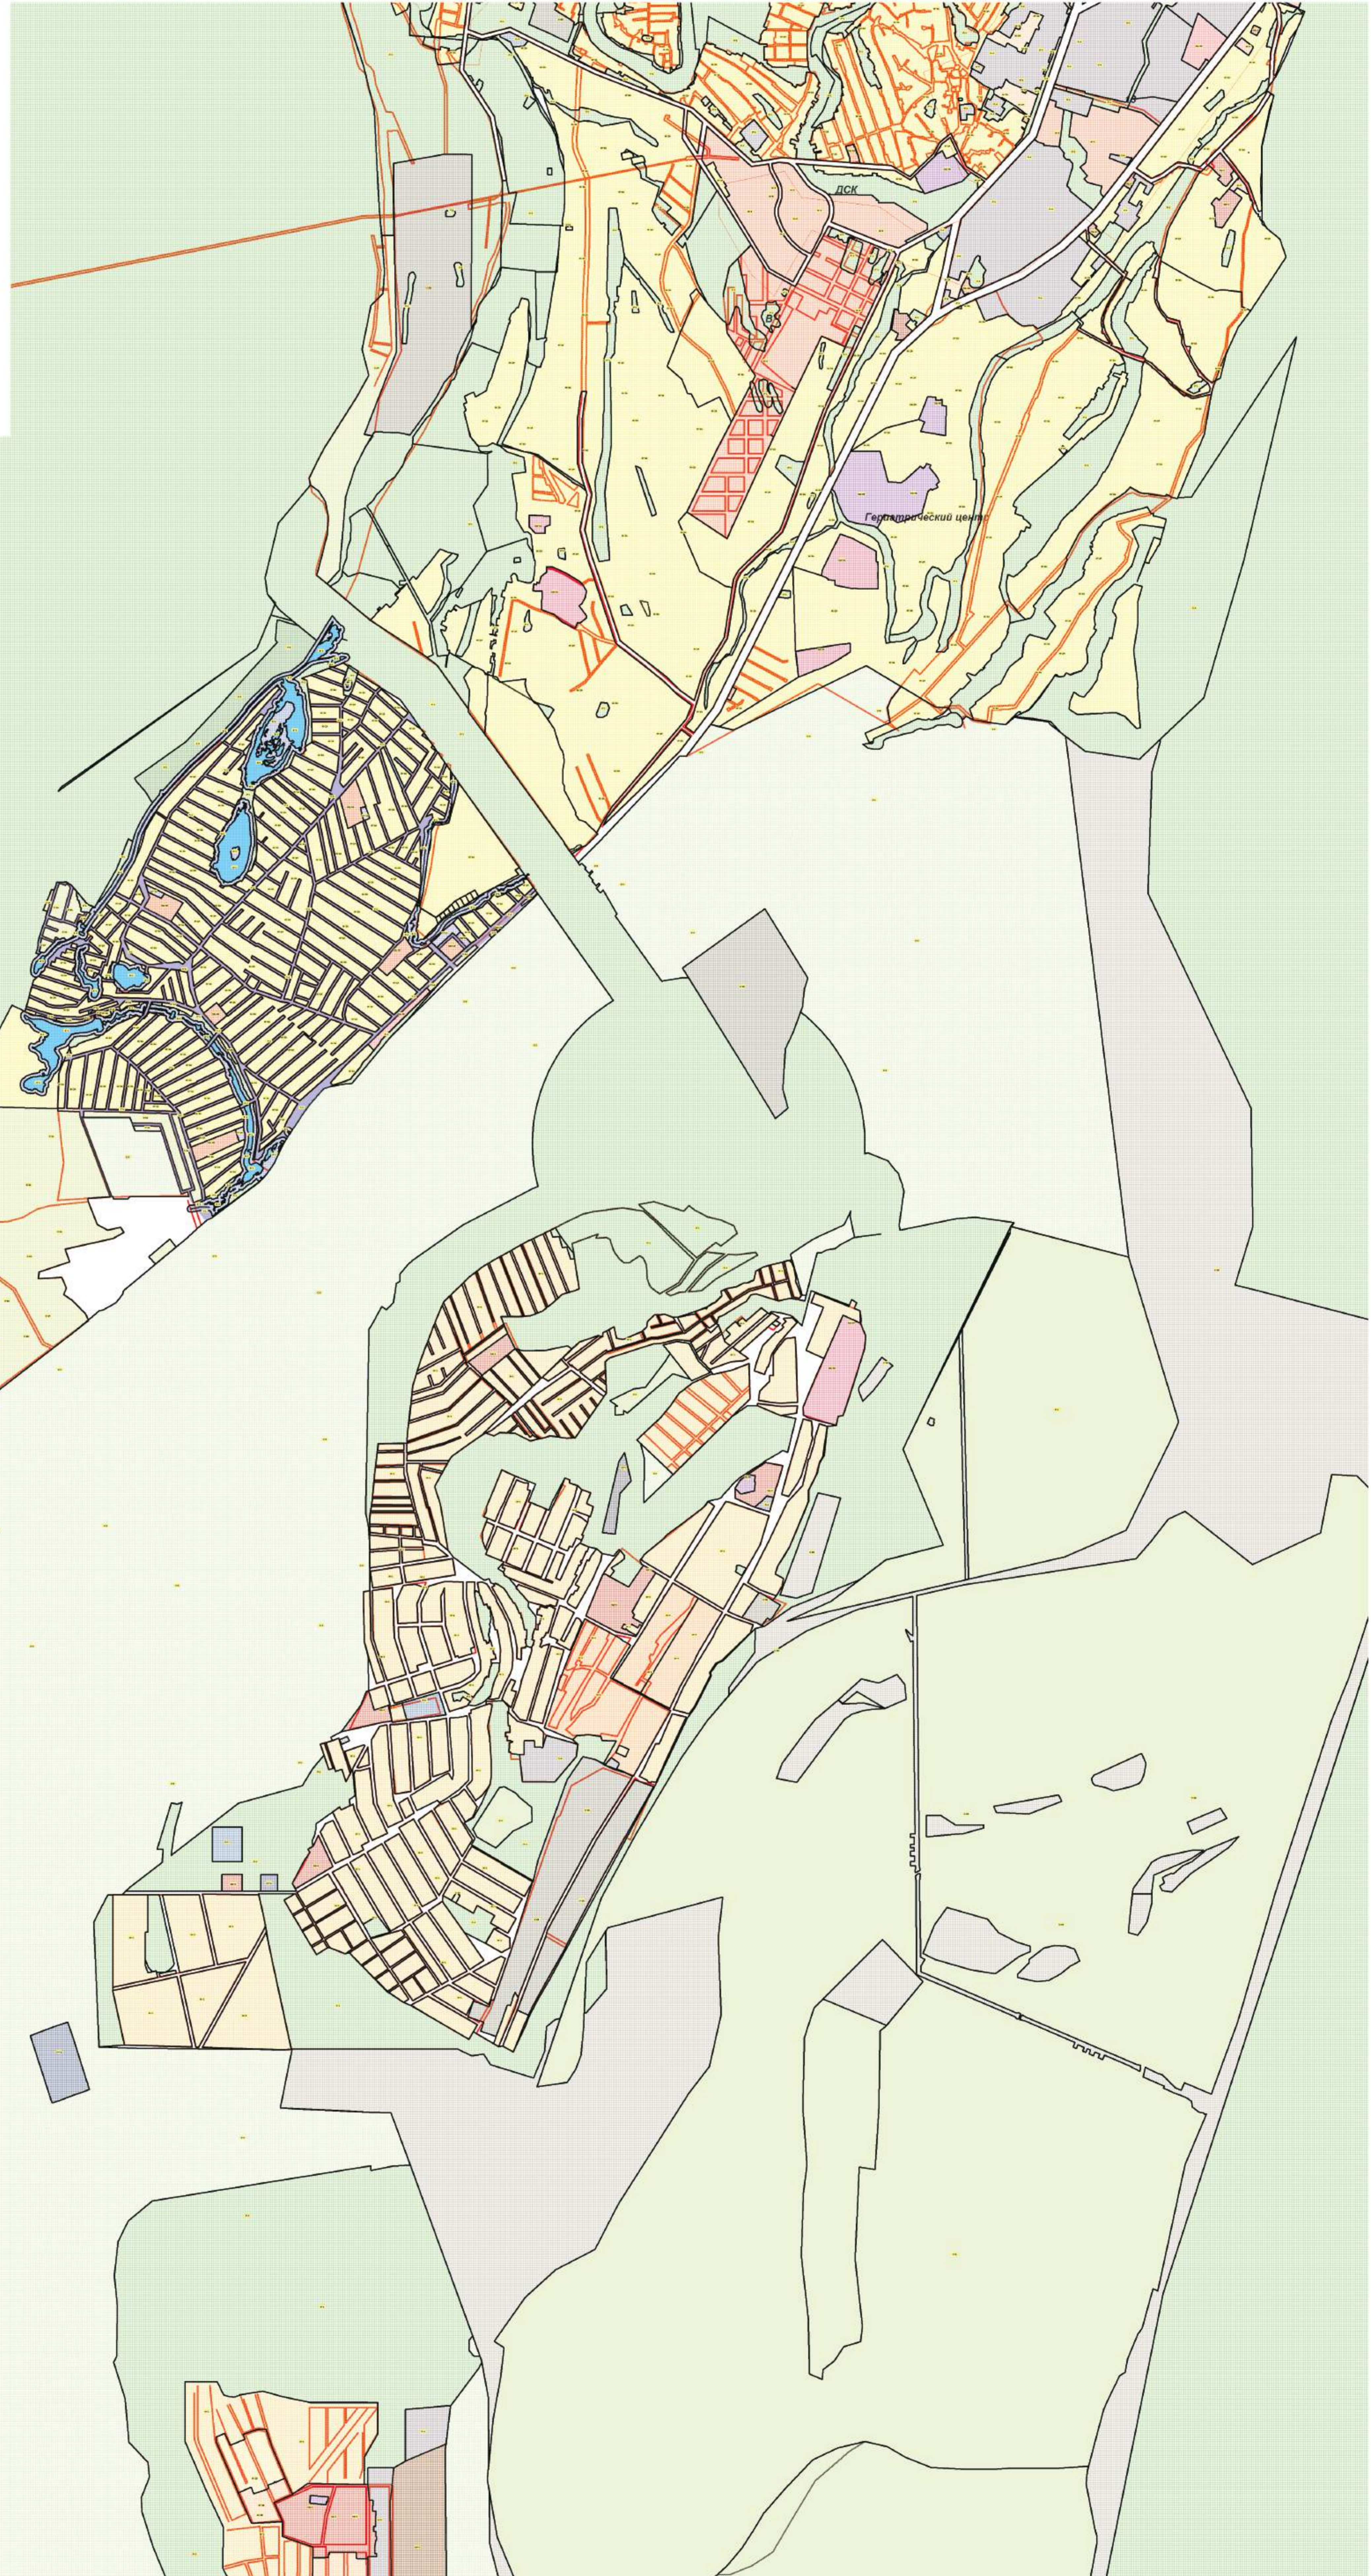

Зоны сельскохозяйственного использования:

- **С-1** Зона сельскохозяйственных угодий
- **С-2А** Зона объектов сельскохозяйственного назначения (дачные хозяйства, садоводства и личные подсобные хозяйства)
- **С-2Б** Зона объектов агропромышленного комплекса
- **С-2В** Зона объектов сельскохозяйственного производства
- **С-3** Зона объектов сельскохозяйственного назначения смешанного типа

Зоны рекреационного назначения:

- **Р-1А** Зона городских парков, скверов, бульваров на территории города Якутска
- **Р-1Б** Зона парков, скверов, бульваров на территории населенных пунктов
- **Р-2** Зона спортивных сооружений
- **Р-3** Зона объектов туризма и отдыха
- **Р-4** Зона объектов санаторно-курортного лечения и оздоровительной деятельности

Зоны особо охраняемых территорий:

- **ОТ-1** Зона особо охраняемых территорий историко-культурного значения
- **ОТ-2** Зона особо охраняемых природных территорий
- **ОТ-3** Зона религиозной деятельности

Зоны специального назначения:

- **СП-1** Зона кладбищ
- **СП-2** Зона объектов размещения отходов потребления

Зона размещения военных и иных режимных объектов:

- **ВР-1** Зона размещения военных и иных режимных объектов

Зона естественных ландшафтов:

- **Л-1** Зона естественных ландшафтов
- **Л-2** Зона лесов
- **Б-1** Зона береговой полосы водных объектов
- **В-1** Зона земель, занятых водными объектами

М 1:10000